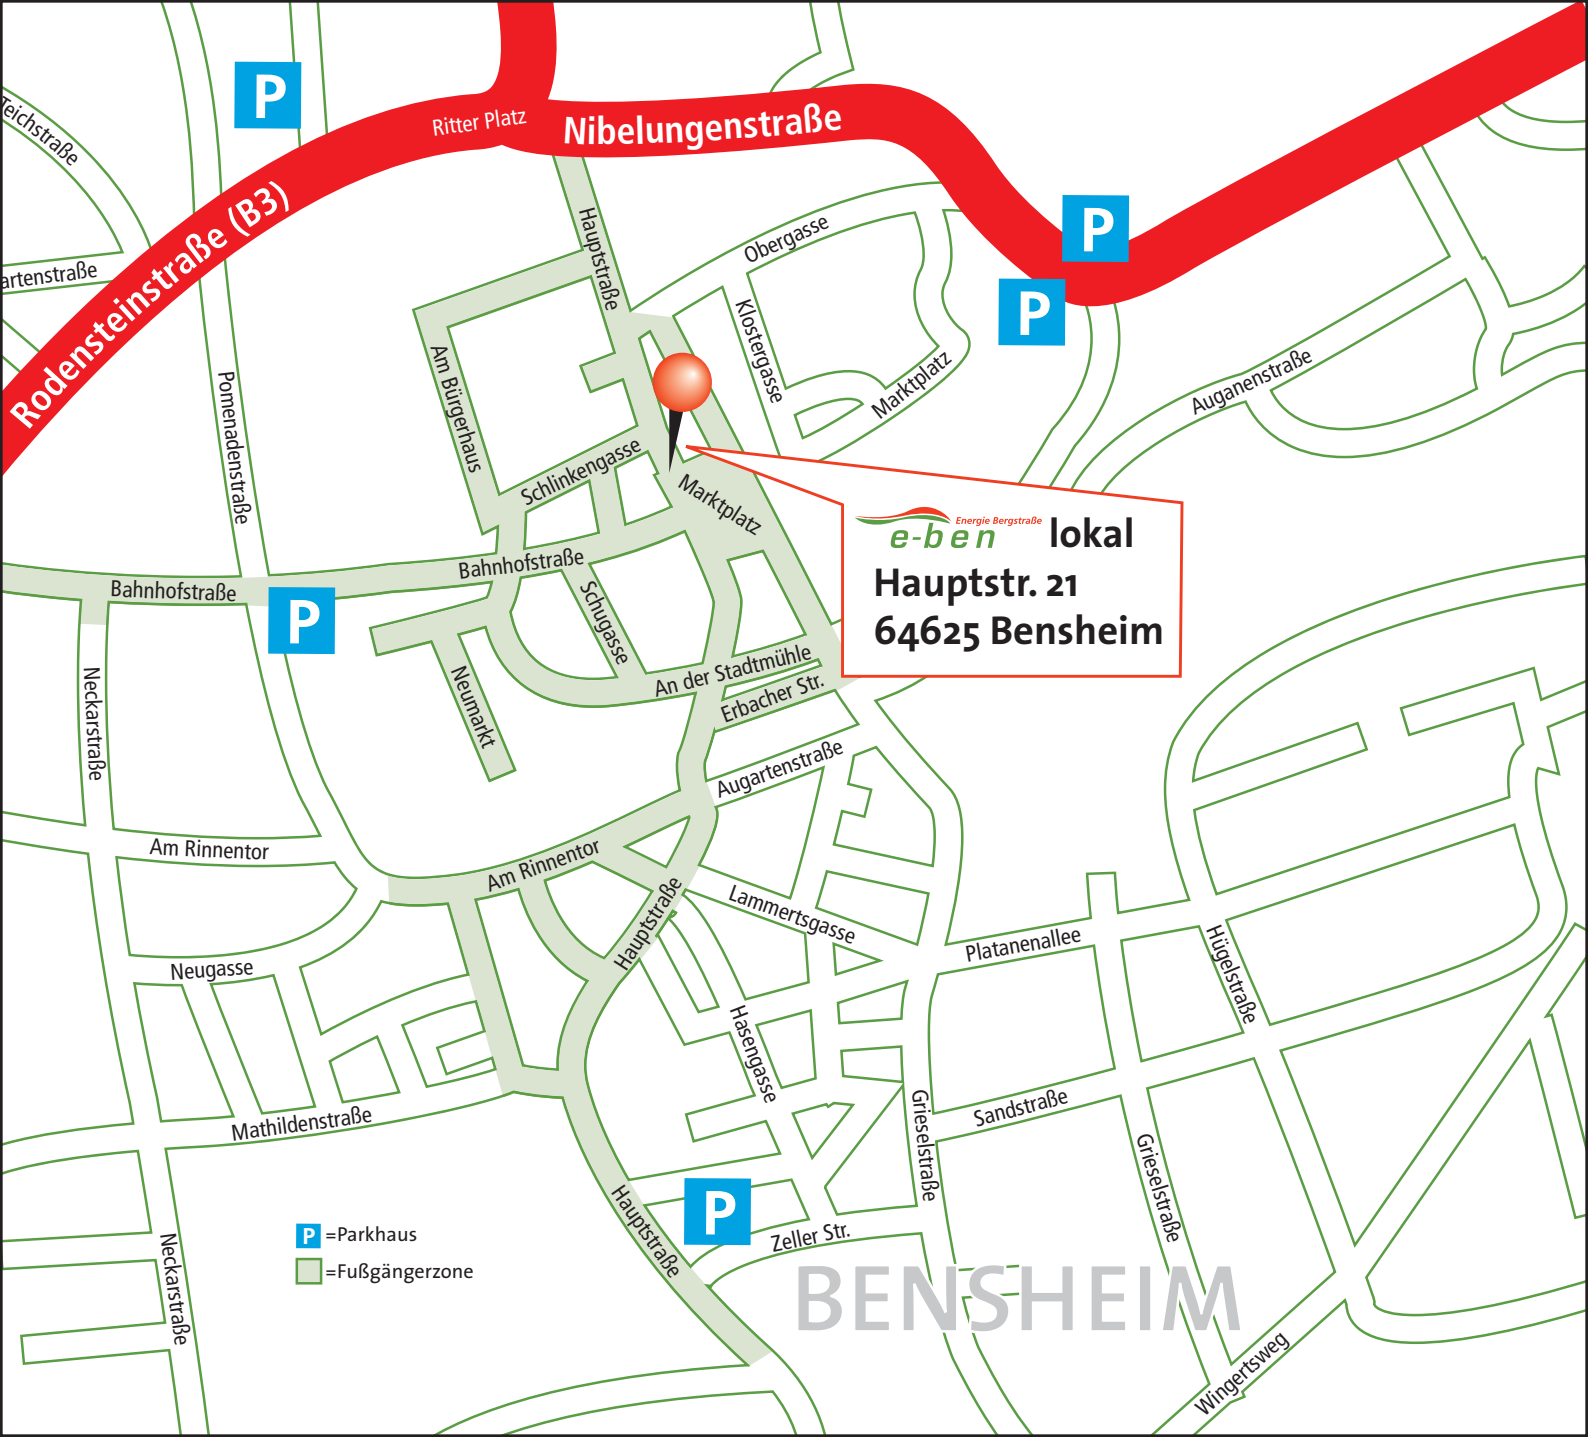

BENSHEIM

A5

Berliner Ring

Schwanheimer Straße

Ritter Platz

Rodensteinstr. (B3)

Rodensteinstr. (B3)

 lokal
Hauptstr. 21
64625 Bensheim
(nähe Marktplatz)

A5 Abfahrt
Zwingenberg

Wormser Straße (B47)

Schwarzwaldr. (B3)

Friedhofstraße

Heidelberger Straße

Wormser Straße (B47)

Berliner Ring

A5

Werner-von-Siemens-Straße

P

Ritter Platz

Nibelungenstraße

P

P

e-ben Energie Bergstraße lokal
Hauptstr. 21
64625 Bensheim

P