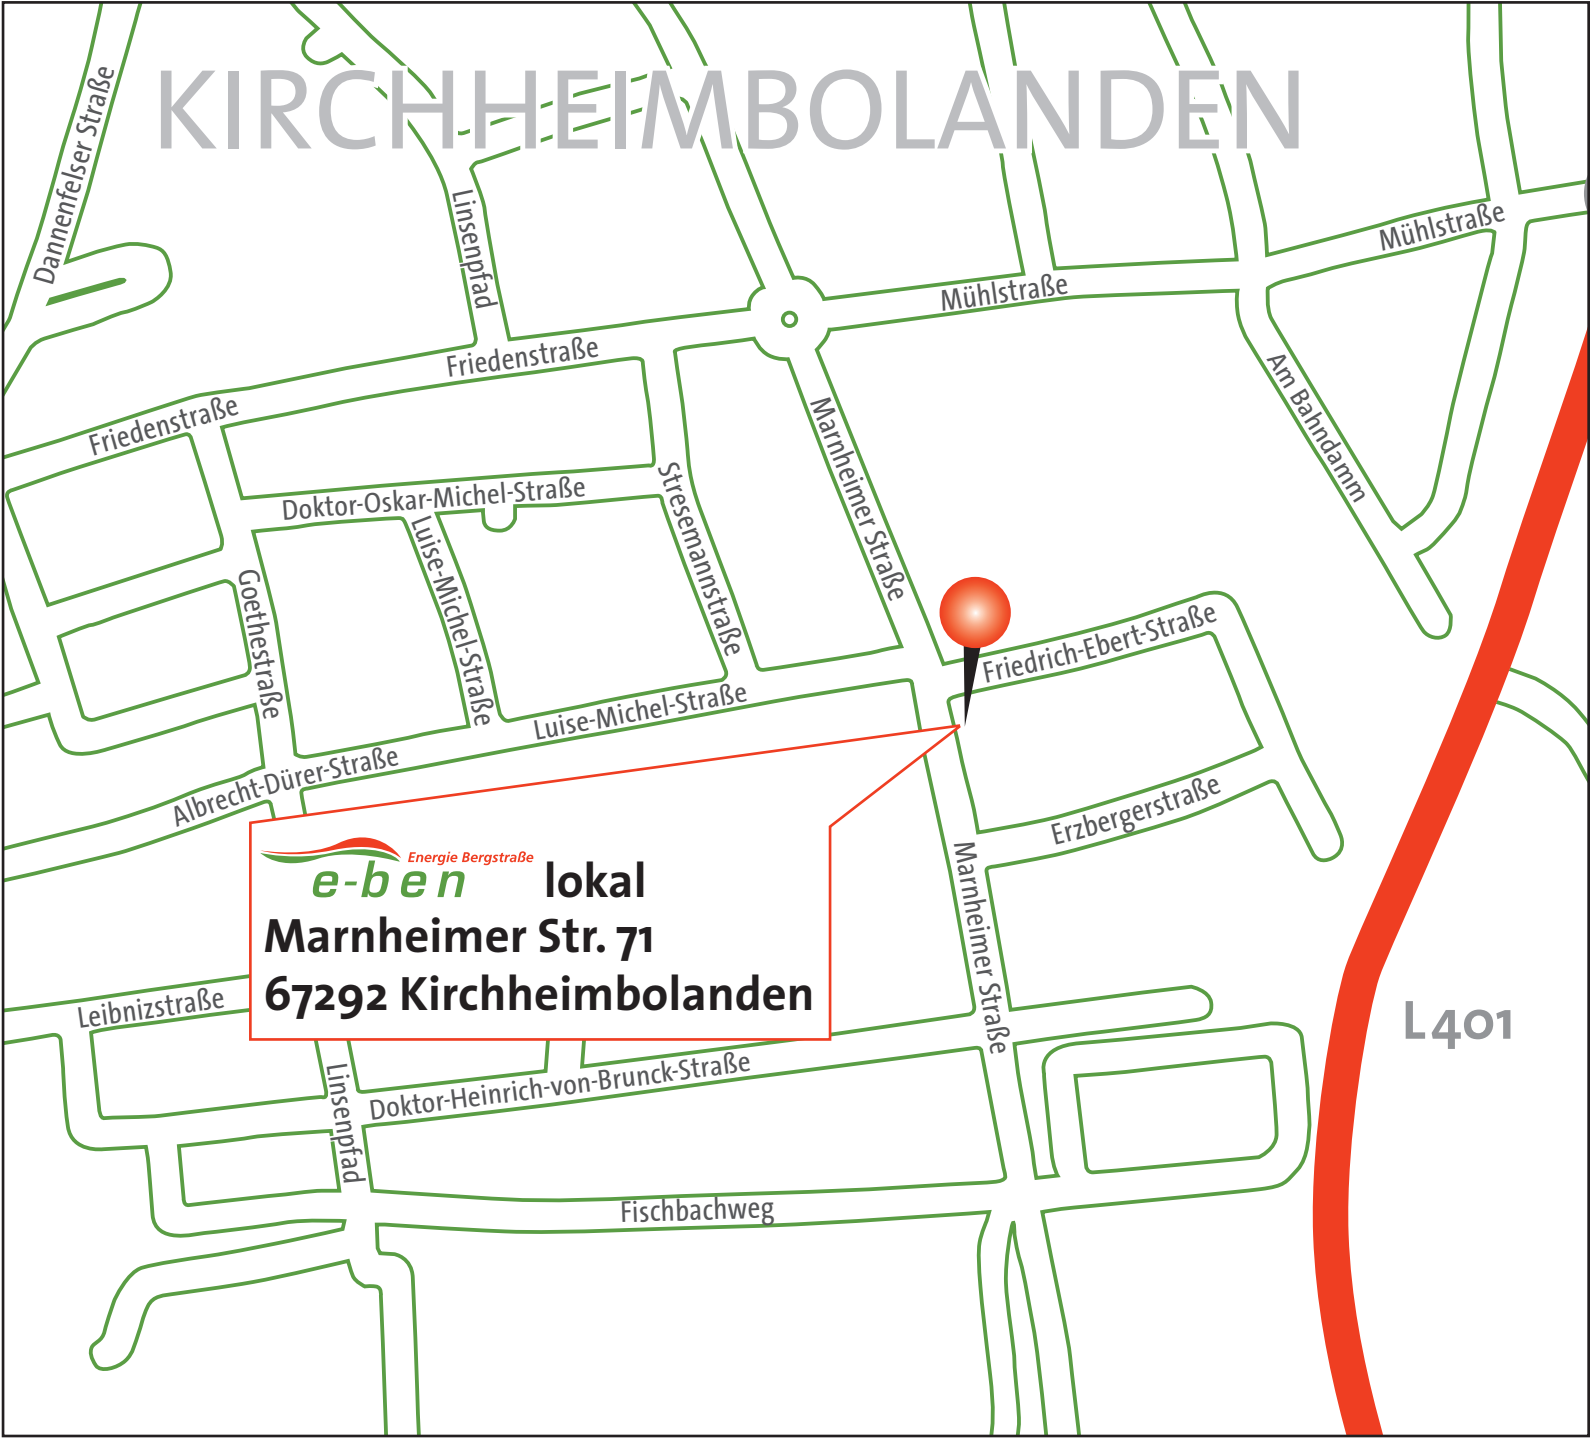

KIRCHHEIMBOLANDEN

e-ben lokal
Energie Bergstraße
Marnheimer Str. 71
67292 Kirchheimbolanden

L401